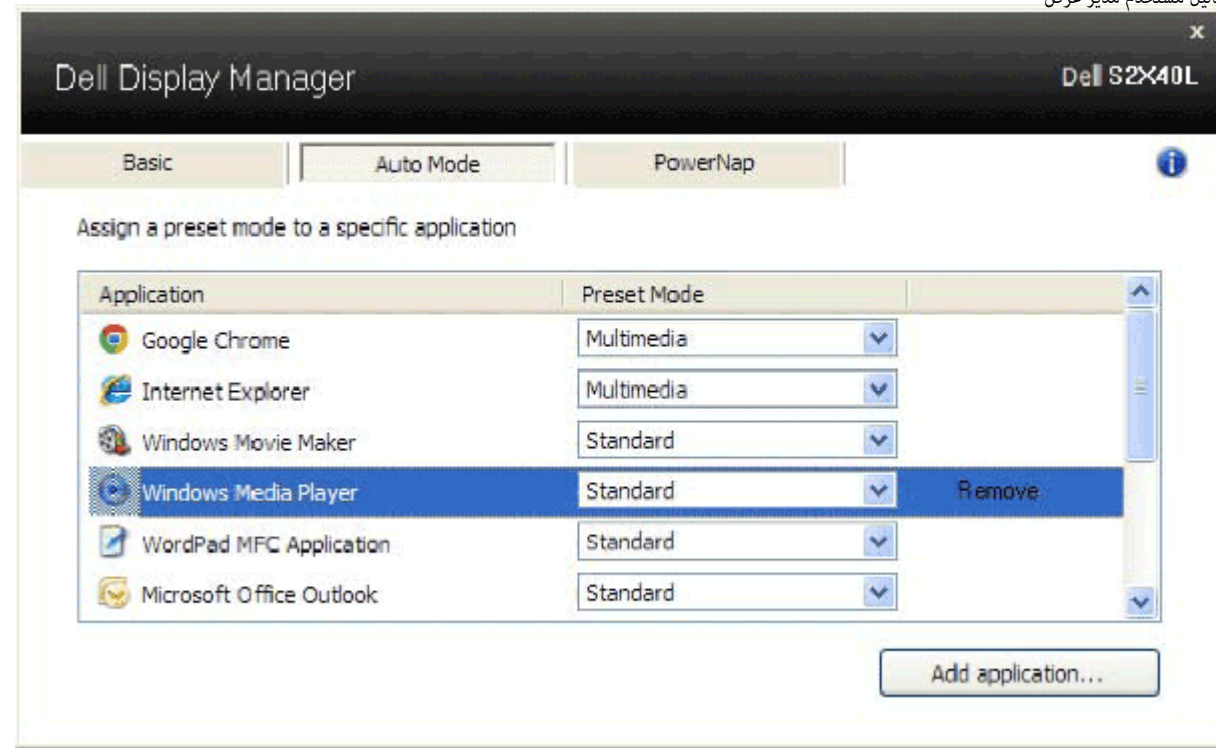

تطبيق مزايا حفظ الطاقة

في طرز Dell المدعومة سوف يكون هناك تبويب بعنوان خيارات متاحًا لتوفير خيارات حفظ الطاقة عن طريق PowerNap. عند تنشيط شاشة الحفظ، يمكن ضبط سطوع الشاشة تلقائيًا على مستوى الحد الأدنى أو يمكن وضع الشاشة في وضع السكون لتوفير طاقة إضافية.