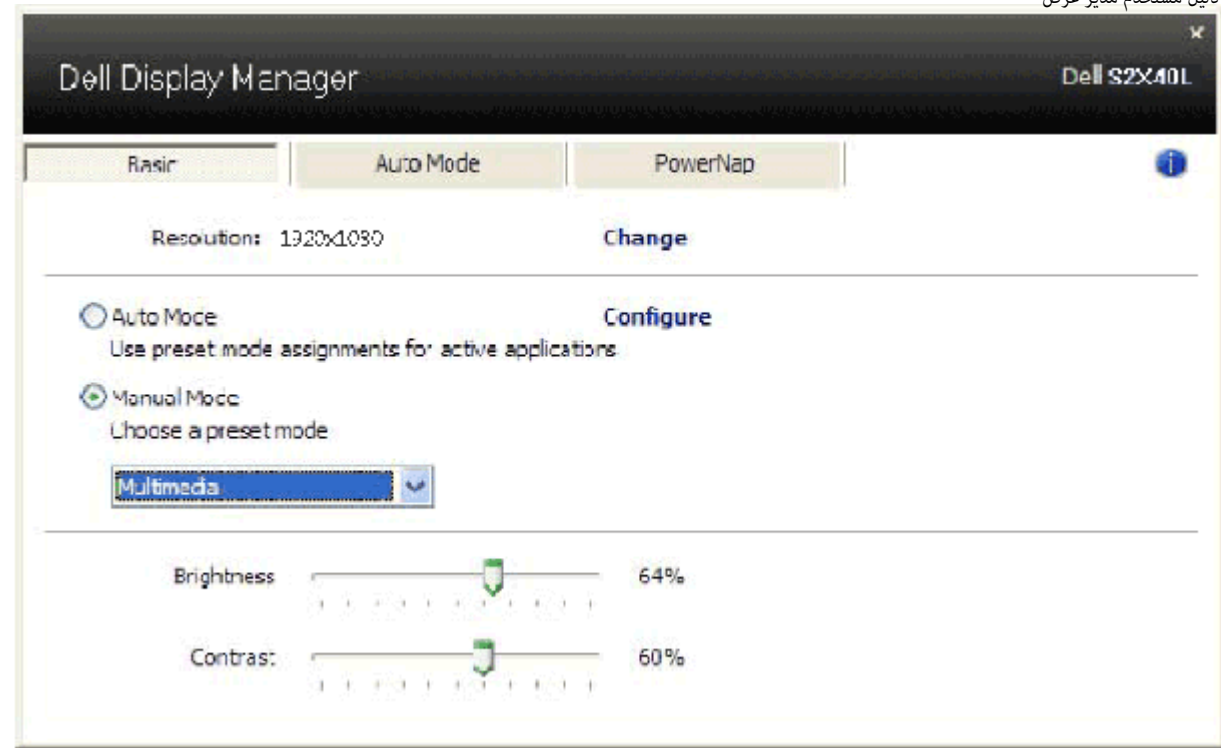

[لمحة شاملة](#)[استخدام مربع حوار الإعدادات السريعة](#)[ضبط وظائف العرض الأساسية](#)[تحديد أوضاع الضبط المسيق للتطبيقات](#)[تطبيق مزايا حفظ الطاقة](#)

لمحة شاملة

مدير عرض Dell هو تطبيق Windows يستخدم لإدارة شاشة أو مجموعة من الشاشات. يسمح بالضبط اليدوي للصورة المعروضة، وتنفيذ الإعدادات التلقائية، وإدارة الطاقة، وتنظيم النوافذ، وتدوير صورة، ومزايا أخرى في طرز Dell محددة. وبمجرد التثبيت، سيتم تشغيل مدير عرض Dell عند كل مرة يتم فيها تشغيل النظام وسيتم وضع رمزه في حاوية الإشعارات. تتوفر معلومات حول الشاشات المتصلة بالنظام دائمًا عند المرور على رمز حاوية الإشعارات.

استخدام مربع حوار الإعدادات السريعة

يتم فتح مربع حوار الإعدادات السريعة عند النقر على رمز حاوية إشعارات مدير عرض Dell. عند توصيل أكثر من طراز Dell يدعمه النظام، يتم تحديد شاشة أساسية معينة باستخدام القائمة الموفرة. يسمح لك مربع حوار الإعدادات السريعة بالضبط الملانم لمستويات التباين والسطوع الخاص بالشاشة، يمكن تحديد أوضاع مسبقة الضبط يدويًا أو ضبطها للوضع التلقائي، ويمكن تغيير دقة الشاشة.

يوفر أيضًا مربع حوار الإعدادات السريعة الوصول لواجهة المستخدم المتقدمة الخاصة بمدير عرض Dell، والتي تُستخدم لضبط الوظائف الأساسية، وضبط الوضع التلقائي والوصول لمزايا أخرى.

ضبط وظائف العرض الأساسية

يمكن تطبيق الوضع المسبق لضبط الشاشة المحددة يدويًا باستخدام القائمة على التثبيت الأساسي. أو بدلاً من ذلك، يمكن تفعيل الوضع التلقائي. يتسبب الوضع التلقائي في أن يتم التطبيق التلقائي للوضع مسبق الضبط المفضل لك عند تنشيط تطبيقات معينة. تعرض الرسالة اللحظية على الشاشة وضع الضبط المسبق الحالي عند تغيير الوضع.

يمكن أيضًا ضبط سطوع وتباين الشاشة المحددة مباشرة من التثبيت الأساسي.

تحديد أوضاع الضبط المسبق للتطبيقات

يُتيح لك تيويب الوضع التلقائي ربط وضع مسبق الضبط محدد بتطبيق محدد، وأن يتم تطبيقه تلقائيًا. عند تمكين الوضع التلقائي، سوف يقوم مدير عرض Dell تلقائيًا بالتحويل إلى الوضع مسبق الضبط المناظر عندما يتم تنشيط التطبيق المرتبط. الوضع مسبق الضبط الذي يتم تخصيصه إلى تطبيق معين قد يكون هو نفسه على كل شاشة متصلة، أو قد يختلف من شاشة إلى أخرى.