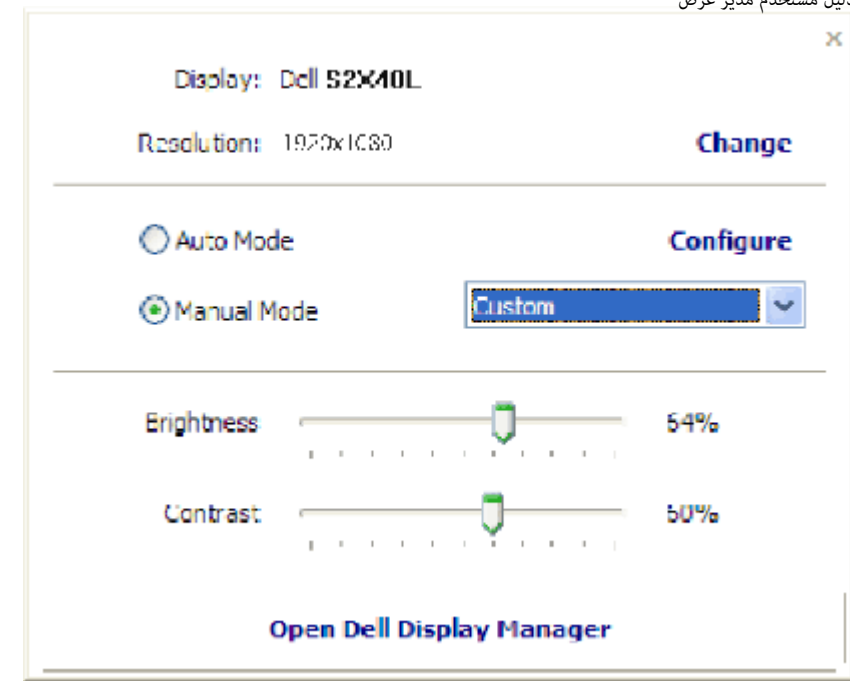

[لمحة شاملة](#)[استخدام مربع حوار الإعدادات السريعة](#)[ضبط وظائف العرض الأساسية](#)[تحديد أوضاع الضبط المسيق للتطبيقات](#)[تطبيق مزايا حفظ الطاقة](#)

لمحة شاملة

مدير عرض Dell هو تطبيق Windows يستخدم لإدارة شاشة أو مجموعة من الشاشات. يسمح بالضبط اليدوي للصورة المعروضة، وتنفيذ الإعدادات التلقائية، وإدارة الطاقة، وتنظيم النوافذ، وتدوير صورة، ومزايا أخرى في طرز Dell محددة. وبمجرد التثبيت، سيتم تشغيل مدير عرض Dell عند كل مرة يتم فيها تشغيل النظام وسيتم وضع رمزه في حاوية الإشعارات. تتوفر معلومات حول الشاشات المتصلة بالنظام دائمًا عند المرور على رمز حاوية الإشعارات.

استخدام مربع حوار الإعدادات السريعة

يتم فتح مربع حوار الإعدادات السريعة عند النقر على رمز حاوية إشعارات مدير عرض Dell. عند توصيل أكثر من طراز Dell يدعمه النظام، يتم تحديد شاشة أساسية معينة باستخدام القائمة الموفرة. يسمح لك مربع حوار الإعدادات السريعة بالضبط الملانم لمستويات التباين والسطوع الخاص بالشاشة، يمكن تحديد أوضاع مسبقة الضبط يدويًا أو ضبطها للوضع التلقائي، ويمكن تغيير دقة الشاشة.

يوفر أيضًا مربع حوار الإعدادات السريعة الوصول لواجهة المستخدم المتقدمة الخاصة بمدير عرض Dell، والتي تُستخدم لضبط الوظائف الأساسية، وضبط الوضع التلقائي والوصول لمزايا أخرى.

ضبط وظائف العرض الأساسية

يمكن تطبيق الوضع المسبق لضبط الشاشة المحددة يدويًا باستخدام القائمة على التثبيت الأساسي. أو بدلاً من ذلك، يمكن تفعيل الوضع التلقائي. يتسبب الوضع التلقائي في أن يتم التطبيق التلقائي للوضع مسبق الضبط المفضل لك عند تنشيط تطبيقات معينة. تعرض الرسالة اللحظية على الشاشة وضع الضبط المسبق الحالي عند تغيير الوضع.